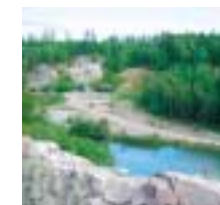

НА ПРИРОДУ - СОБИРАТЬ ЯГОДЫ ЭТО ТОЖЕ ЗДОРОВО!

Рядом с туристическим центром раскинулся большой лесной массив региона Уусимаа. Близлежащие леса просто созданы для прогулок. Прекрасные ягодные и грибные места щедро одарят вас своими богатствами. Карты территории можно получить в приемной отеля. Для упрощения ориентирования вы, при желании, можете взять в аренду навигатор GPS.